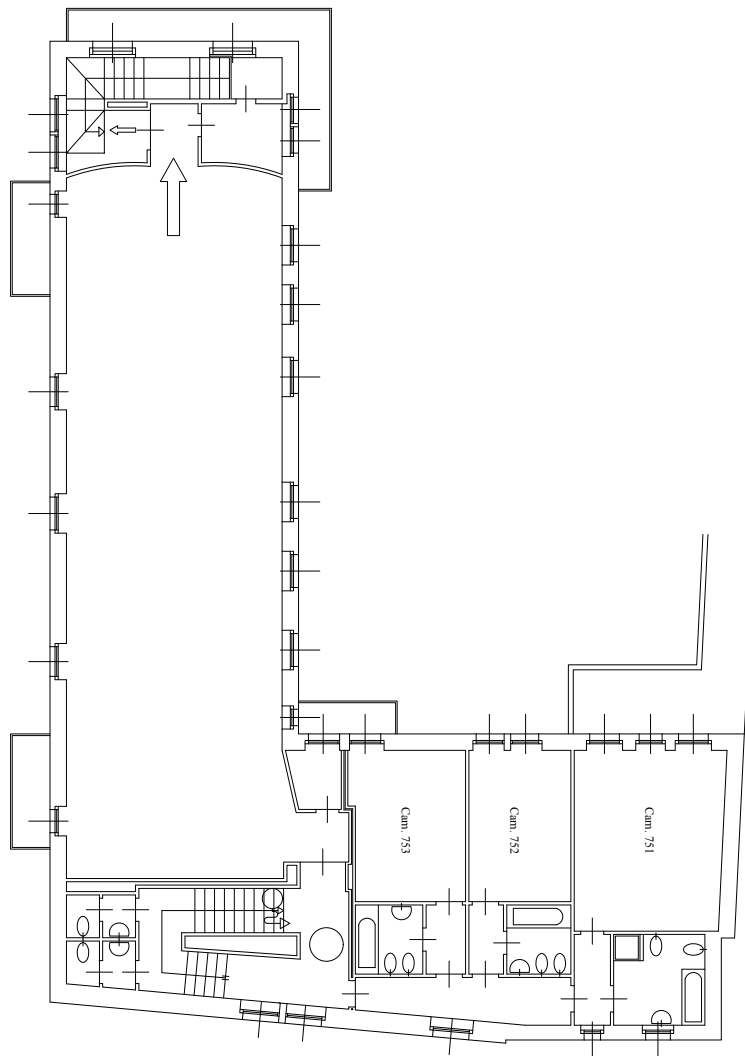

CARATTERISTICHE

Dimensioni

M6,40 X M21,90 X HM2,90 =140M2

*può essere divisa in due
(M6,40 x M12,35 & M6,40 x M9,50)*

Dotazioni

Dotata di VideoProiettore a Soffitto,
Schermo a Parete (M2,50 X M3,50),
Sistema di Amplificazione Bose e Microfoni Sennheiser

Posti a sedere

Ferro di Cavallo Max 95 Pax
Banchi di Scuola Max 95 Pax
Platea Max 190 Pax