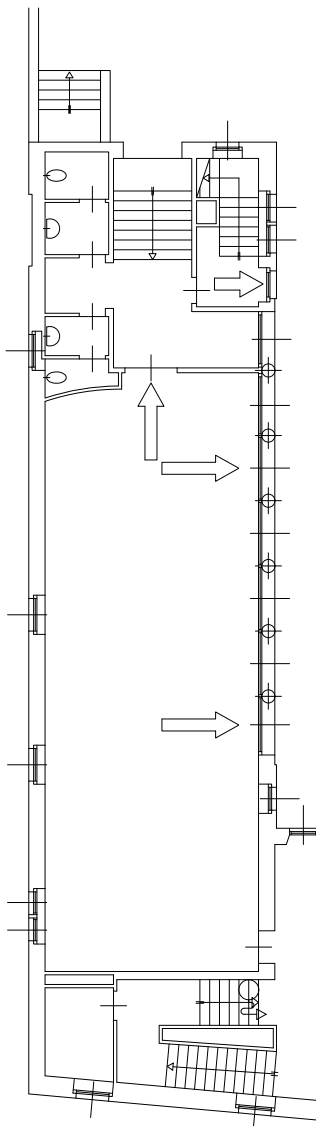

CARATTERISTICHE

Dimensioni

M6,35 X M18,70 X HM3,60 =119M2

Dotazioni

Dotata di VideoProiettore a Soffitto,
Schermo a Parete (M2,50 X M3,50),
Sistema di Amplificazione Bose e Microfoni Sennheiser

Posti a sedere

Ferro di Cavallo Max 85 Pax
Banchi di Scuola Max 85 Pax
Platea Max 160 Pax